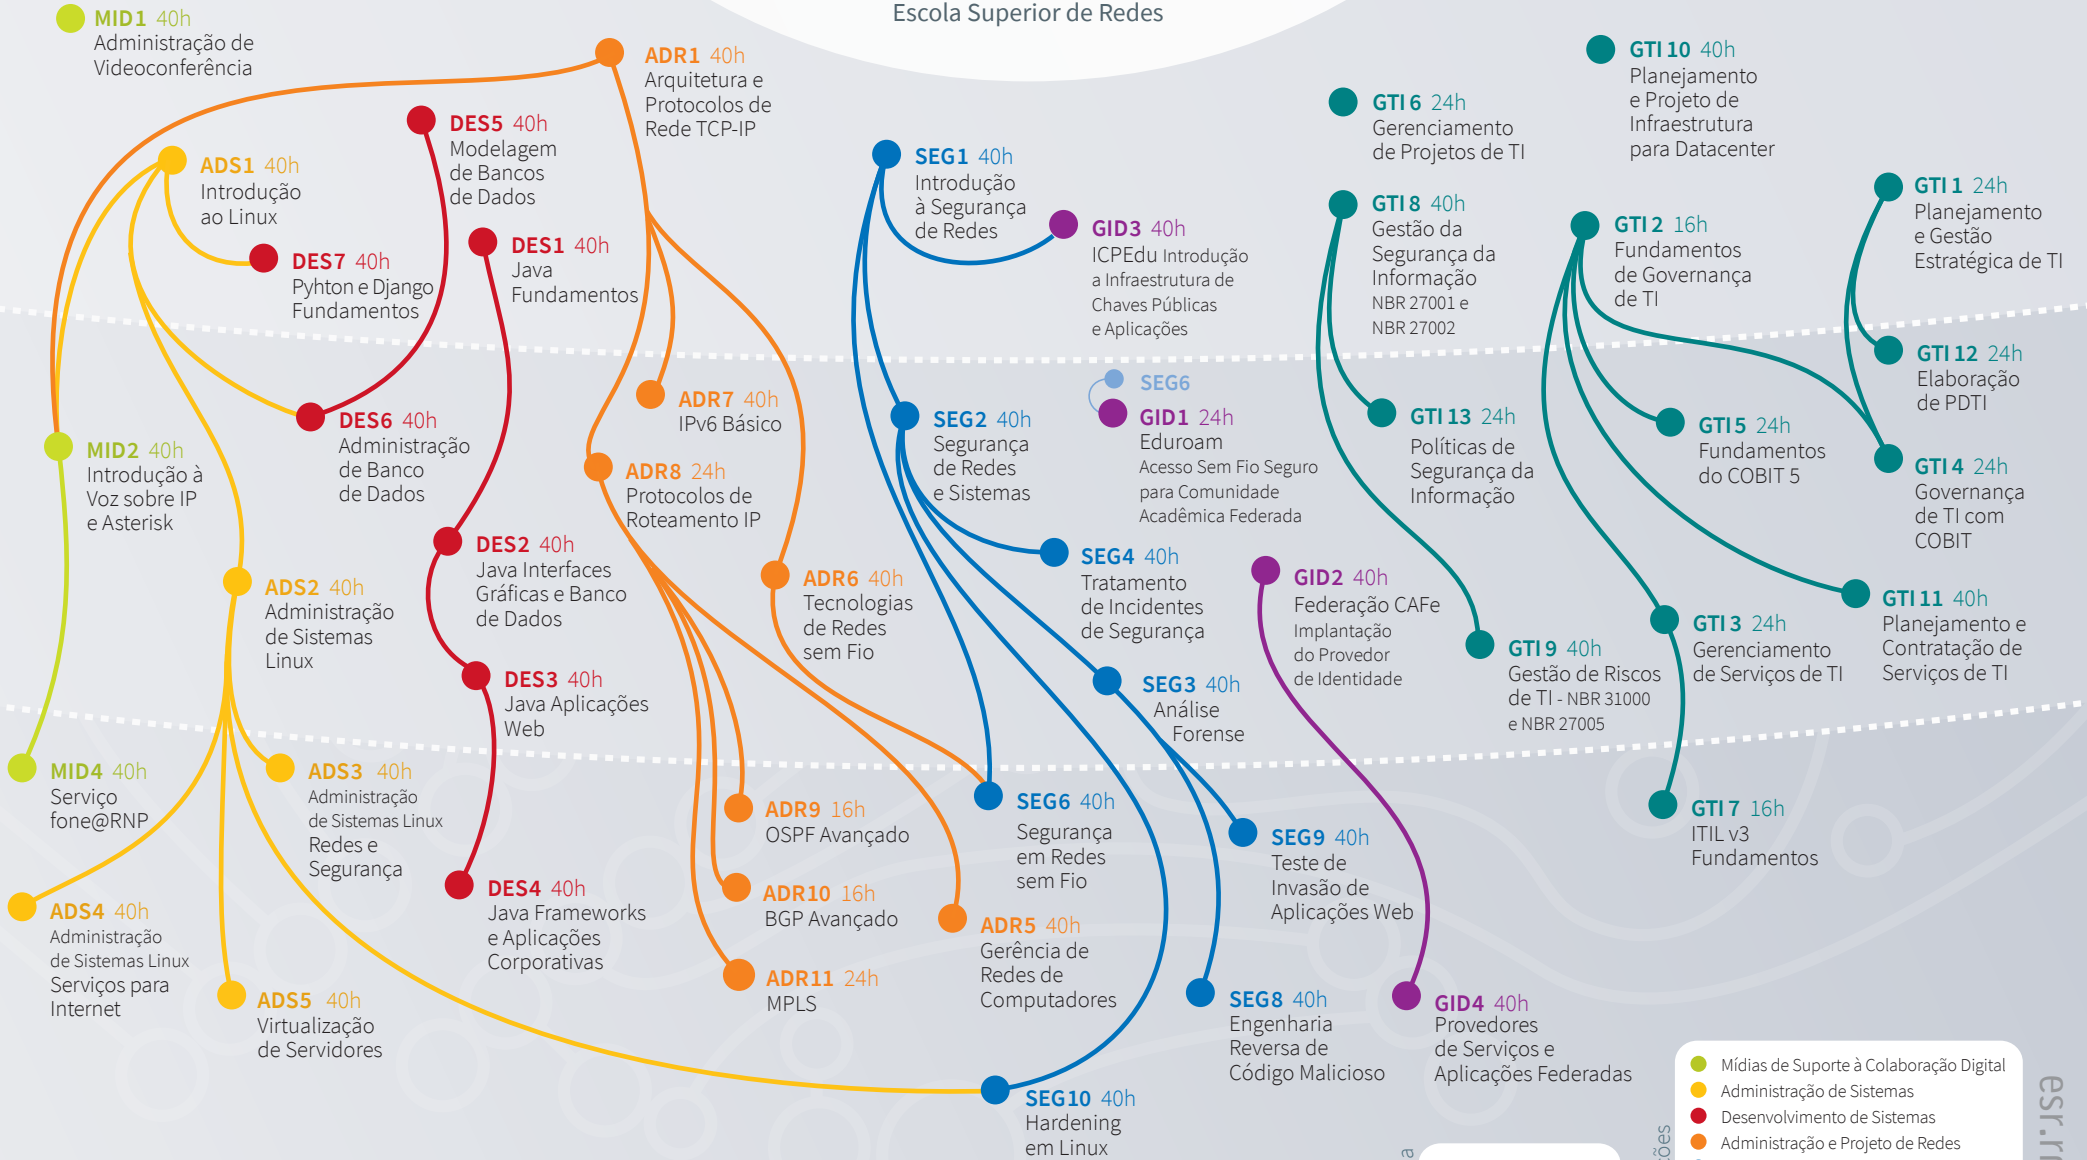

Grade curricular da Escola Superior de Redes

Cursos Básicos

Cursos Intermediários

Cursos Avançados

Todos os cursos da ESR requerem inglês para leitura e noções de informática e Internet.

Legenda

Conhecimento prévio recomendado

Formações

- Mídias de Suporte à Colaboração Digital
- Administração de Sistemas
- Desenvolvimento de Sistemas
- Administração e Projeto de Redes
- Segurança
- Gestão de Identidade
- Governança de TI